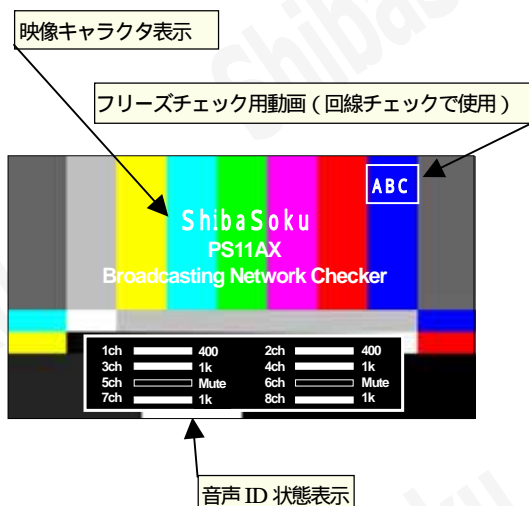

### 概要

PS11AX は、放送中継、素材伝送における全ての測定機能をコンパクトな筐体に盛込んだ HD/SD マルチフォーマット対応のポータブルテスト信号発生器です。

カラーバー信号、パソロジカル信号、リップシンクテスト信号などを出力可能で、各種信号にフリーズチェック、オーディオ情報を確認出来る機能を装備し、送受信先や番組素材名などを表示するキャラクター（ロゴ、テロップ）の重畳も可能です。

さらに音声チャンネル情報を電子音声で出力し、伝送・受信元での各音声チャンネルの確認を簡単に行なうことが可能です。

### テストパターン例

テストパターン画面

リップシンクテストパターン画面